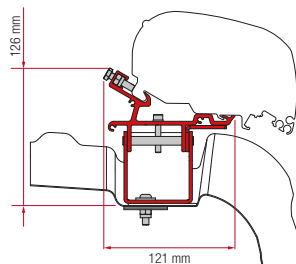

MERCEDES SPRINTER H2

Desde 2006

- 1 soporte de 12 cm
- 1 soporte de 53 cm
- 1 soporte de 60 cm
- 98655-746

* 98655-889

KIT MERCEDES SPRINTER con barras de techo

Desde 2006

- 2 soportes de 40 cm
- 1 soporte de 12 cm
- 98655-772

KIT VW CRAFTER / MAN con barras de techo

Desde 2017

- 1 soporte de 20 cm
- 1 soporte de 30 cm
- 1 soporte de 40 cm
- 98655Z036

nuevo

● KIT VW CRAFTER / MAN L3 H3 without Roof Rail

Desde 2017

- 2 soportes de 20 cm
- 1 soporte de 32 cm
- 98655Z043