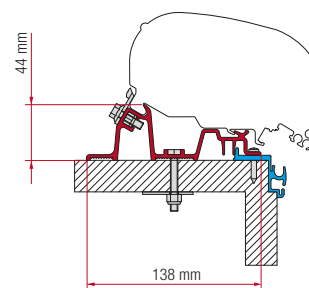

KIT HOBBY EXCELLENT

2 soportes de 50 cm
2 soportes de 30 cm
98655-662