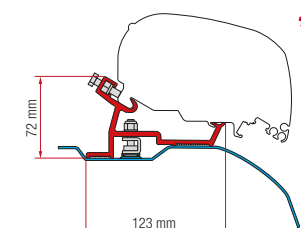

Desde 2006, para L2 y L3

1 soporte de 20 cm
1 soporte de 15 cm
1 soporte de 12 cm
98655-745

● 98655Z012

Soportes completos de 300 cm de sello hermético. Para el toldo F80s 370 instalar también el Kit Rain Guard F80 50 opcional (ver pág. 78)

KIT FIAT DUCATO H3 CITROËN JUMPER H3 PEUGEOT BOXER H3

Desde 2006

1 soporte de 20 cm
1 soporte de 25 cm
1 soporte de 35 cm
98655-656

WITHOUT DRILLING
Completo de
Kit Rain Guard
F80/F65

KIT FIAT DUCATO H2 CITROËN JUMPER H2 PEUGEOT BOXER H2