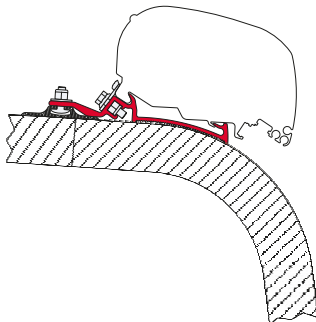

KIT GIOTTILINE - FENDT

para Genetics / Graal

3 soportes de 15 cm
98655-725