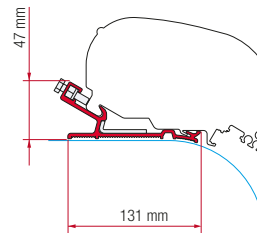

4 soportes de 15 cm
98655-419

ADAPTER LMC - TEC

1 soporte de 290 cm
98655-773

1 soporte de 340 cm
98655-774

ADAPTER STANDARD

F65 EAGLE 400

1 soporte de 400 cm
98655-969

KIT AUTOCRUISE