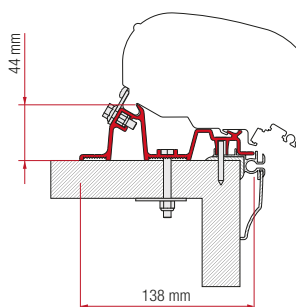

1 soporte de 340 cm
98655-934

1 soporte de 370 cm
98655-935

1 soporte de 400 cm
98655-936

1 soporte de 450 cm
98655-937

1 soporte de 490 cm
98655-938

KIT FIXING-BAR

Para uso sólo en combinación
con Fixing Bar Pro L
(98655-295)

3 soportes de 20 cm
98655-384

KIT HOBBY EASY HOBBY ONTOUR ADRIA ADORA

2 soportes de 50 cm
2 soportes de 30 cm
98655-949

KIT CARAVAN STANDARD

2 soportes de 50 cm
2 soportes de 30 cm
98655-657

KIT BAILEY

3 soportes de 25 cm
98655-939