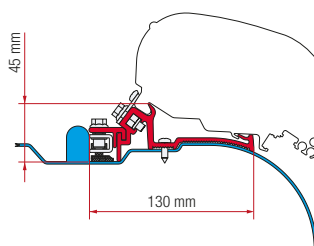

KIT IVECO DAILY H2

2 soportes de 15 cm
1 soporte de 20 cm
98655-733