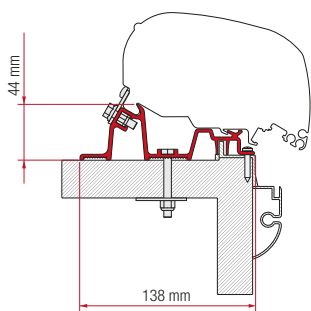

Soportes F80 / F65

● soportes con acabado negro

* volante a la derecha

** volante a la izquierda y a la derecha

KIT HOBBY PREMIUM

2 soportes de 50 cm
2 soportes de 30 cm
98655-628