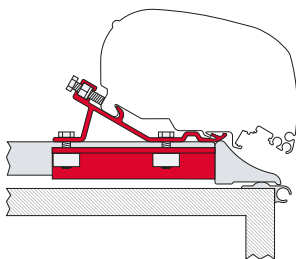

KIT FIXING-BAR

Para uso sólo en combinación
con Fixing Bar Pro L
(98655-295)

3 soportes de 20 cm
98655-384