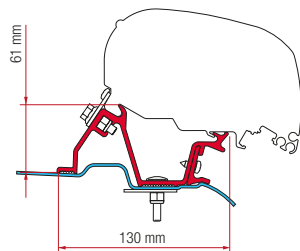

ADAPTER F65 EAGLE 400 SPRINTER H2

Desde 2006

VW CRAFTER

Après 2006 hasta 2016

- 1 soporte de 400 cm
- 98655-768

* 98655Z010

KIT VW CRAFTER H2

Desde 2006 hasta 2016