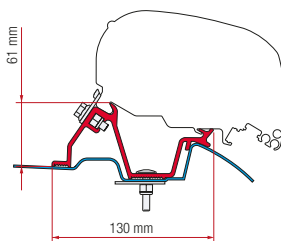

● soportes con acabado negro

* volante a la derecha

** volante a la izquierda y a la derecha

KIT RENAULT MASTER H2 OPEL MOVANO H2 NISSAN NV400 H2

Desde 2010

- 1 soporte de 12 cm
- 1 soporte de 44 cm
- 1 soporte de 64 cm
- 98655-881