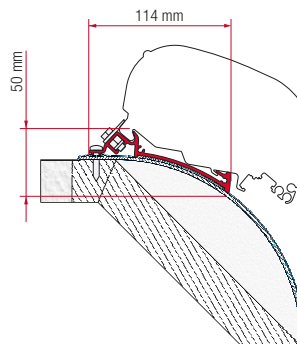

KIT LAIKA KREOS 05

Desde 2005

3 soportes de 15 cm
98655-698