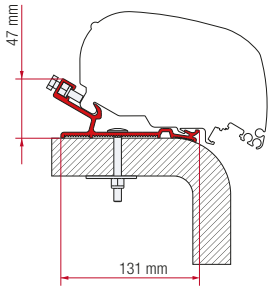

1 soporte de 400 cm
98655-776

Soportes F80 / F65

● soportes con acabado negro

* volante a la derecha

** volante a la izquierda y a la derecha

ADAPTER HYMER

1 soporte de 290 cm
98655-932

1 soporte de 320 cm
98655-933