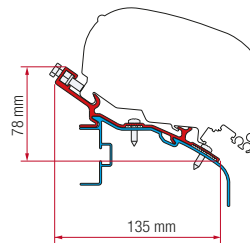

ADAPTER ELDDIS

1 soporte de 370 cm
98655-629

1 soporte de 400 cm
98655-630

1 soporte de 370 cm
98655-775

1 soporte de 400 cm
98655-776