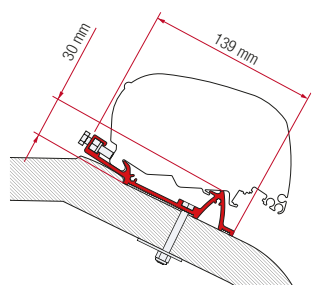

4 soportes de 15 cm
98655-419

ADAPTER LMC - TEC

1 soporte de 290 cm
98655-773

1 soporte de 340 cm
98655-774

ADAPTER STANDARD

F65 EAGLE 400

1 soporte de 400 cm
98655-969

KIT AUTOCRUISE