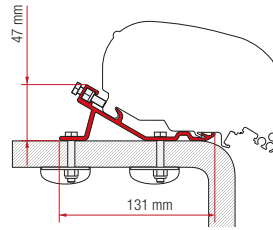

4 soportes de 15 cm
98655-419

ADAPTER LMC - TEC

1 soporte de 290 cm
98655-773

1 soporte de 340 cm
98655-774

ADAPTER STANDARD

F65 EAGLE 400

1 soporte de 400 cm
98655-969

KIT AUTOCRUISE