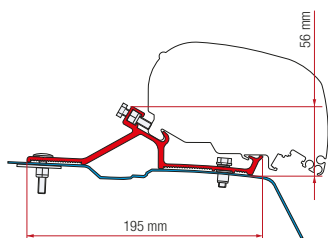

● soportes con acabado negro

* volante a la derecha

** volante a la izquierda y a la derecha

KIT RENAULT MASTER H2 OPEL MOVANO H2 NISSAN NV400 H2

Desde 2010

- 1 soporte de 12 cm
- 1 soporte de 44 cm
- 1 soporte de 64 cm
- 98655-881