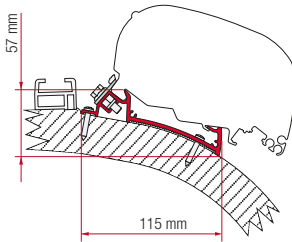

Soportes F80 / F65

● soportes con acabado negro

* volante a la derecha

** volante a la izquierda y a la derecha

KIT STANDARD

3 soportes de 20 cm
98655-855

ADAPTER CARTHAGO CHIC

RAPIDO i80 - i90