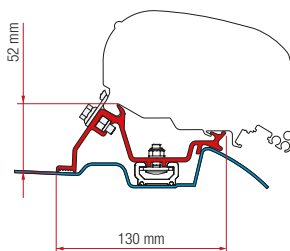

MERCEDES SPRINTER H2

Desde 2006

- 1 soporte de 12 cm
- 1 soporte de 53 cm
- 1 soporte de 60 cm
- 98655-746

* 98655-889

KIT MERCEDES SPRINTER con barras de techo

Desde 2006

- 2 soportes de 40 cm
- 1 soporte de 12 cm
- 98655-772