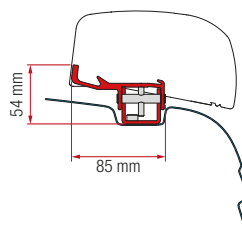

KIT VW CRAFTER / MAN con barras de techo

Desde 2017

- 1 soporte de 20 cm
- 1 soporte de 30 cm
- 1 soporte de 40 cm
- 98655Z036

nuevo

● KIT VW CRAFTER / MAN L3 H3 without Roof Rail

Desde 2017

- 2 soportes de 20 cm
- 1 soporte de 32 cm
- 98655Z043

La longitud del toldo para el VW Crafter L3/H3 es de 320 cm.

Soportes F40van

● KIT VWT5 / T6

Desde 2003

- 1 soporte de 20 cm
- 1 soporte de 25 cm
- 98655Z030

* 98655Z038

nuevo

● KIT NISSAN NV350