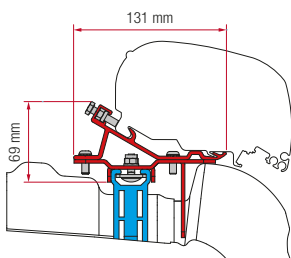

MERCEDES SPRINTER H2

Desde 2006

- 1 soporte de 12 cm
- 1 soporte de 53 cm
- 1 soporte de 60 cm
- 98655-746

* 98655-889

KIT MERCEDES SPRINTER con barras de techo

Desde 2006

- 2 soportes de 40 cm
- 1 soporte de 12 cm
- 98655-772

KIT VW CRAFTER / MAN con barras de techo

Desde 2017

- 1 soporte de 20 cm
- 1 soporte de 30 cm
- 1 soporte de 40 cm
- 98655Z036

nuevo

● KIT VW CRAFTER / MAN L3 H3 without Roof Rail

Desde 2017

- 2 soportes de 20 cm
- 1 soporte de 32 cm
- 98655Z043