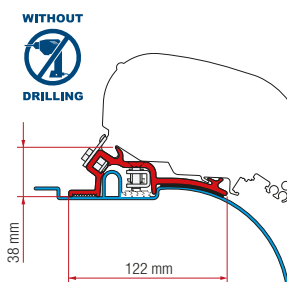

** volante a la izquierda y a la derecha

KIT HOBBY PREMIUM

2 soportes de 50 cm
2 soportes de 30 cm
98655-628

KIT IVECO DAILY H2

2 soportes de 15 cm
1 soporte de 20 cm
98655-733

** KIT FIAT DUCATO H2 CITROËN JUMPER H2 PEUGEOT BOXER H2

Desde 2006, para L4

2 soportes de 26 cm
1 soporte de 12 cm
98655-904

KIT FIAT DUCATO H2 CITROËN JUMPER H2 PEUGEOT BOXER H2

Desde 1994 hasta 2006
Soporte de perfil bajo

2 soportes de 20 cm
98655-693

** KIT FIAT DUCATO H2 CITROËN JUMPER H2 PEUGEOT BOXER H2