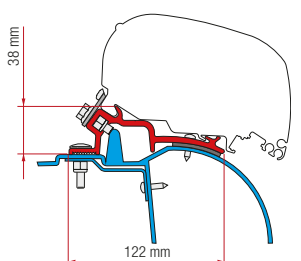

KIT RENAULT MASTER H2 OPEL MOVANO H2 NISSAN INTERSTAR H2

Desde 1998 hasta 2010

2 soportes de 29 cm
1 soporte de 12 cm
98655-468