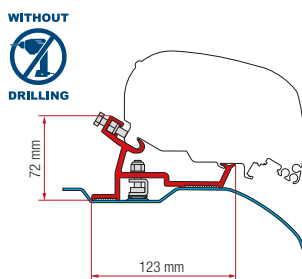

** KIT FIAT DUCATO H2 CITROËN JUMPER H2 PEUGEOT BOXER H2

Desde 2006, para L2 y L3

1 soporte de 20 cm
1 soporte de 15 cm
1 soporte de 12 cm
98655-745

● 98655Z012

Soportes completos de 300 cm de sello hermético. Para el toldo F80s 370 instalar también el Kit Rain Guard F80 50 opcional (ver pág. 78)