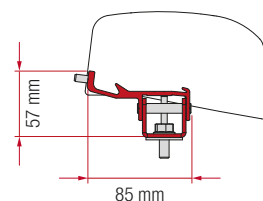

KIT VW CRAFTER / MAN con barras de techo

Desde 2017

- 1 soporte de 20 cm
- 1 soporte de 30 cm
- 1 soporte de 40 cm
- 98655Z036

nuevo

● KIT VW CRAFTER / MAN L3 H3 without Roof Rail

Desde 2017

- 2 soportes de 20 cm
- 1 soporte de 32 cm
- 98655Z043

La longitud del toldo para el VW Crafter L3/H3 es de 320 cm.

Soportes F40van

● KIT VWT5 / T6

Desde 2003

- 1 soporte de 20 cm
- 1 soporte de 25 cm
- 98655Z030

* 98655Z038

nuevo

● KIT NISSAN NV350