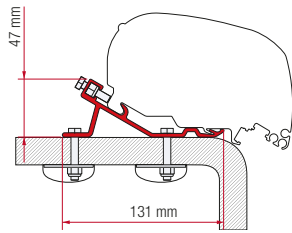

Soportes F80 / F65

● soportes con acabado negro

* volante a la derecha

** volante a la izquierda y a la derecha

KIT STANDARD

3 soportes de 20 cm
98655-855

ADAPTER CARTHAGO CHIC

RAPIDO i80 - i90