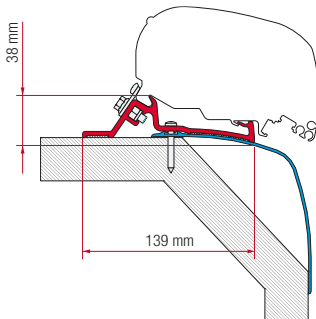

KIT LAIKA REXOSLINE

LAIKA KREOS 09

4 soportes de 15 cm
98655-419