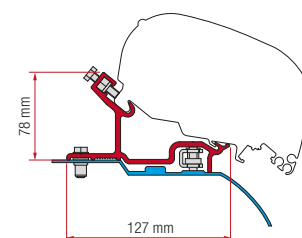

Desde 2006, para L4

2 soportes de 26 cm
1 soporte de 12 cm
98655-904

KIT FIAT DUCATO H2 CITROËN JUMPER H2 PEUGEOT BOXER H2

Desde 1994 hasta 2006
Soporte de perfil bajo

2 soportes de 20 cm
98655-693

** KIT FIAT DUCATO H2 CITROËN JUMPER H2 PEUGEOT BOXER H2

Desde 2006, para L2 y L3

1 soporte de 20 cm
1 soporte de 15 cm
1 soporte de 12 cm
98655-745

● 98655Z012

Soportes completos de 300 cm de sello hermético. Para el toldo F80s 370 instalar también el Kit Rain Guard F80 50 opcional (ver pág. 78)