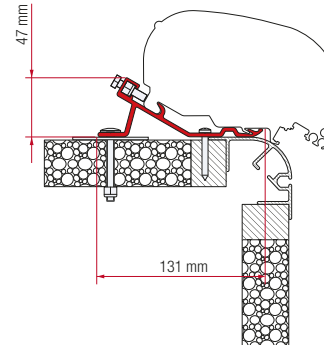

1 soporte de 340 cm
98655-934

1 soporte de 370 cm
98655-935

1 soporte de 400 cm
98655-936

1 soporte de 450 cm
98655-937

1 soporte de 490 cm
98655-938

KIT FIXING-BAR

Para uso sólo en combinación
con Fixing Bar Pro L
(98655-295)

3 soportes de 20 cm
98655-384

KIT HOBBY EASY HOBBY ONTOUR ADRIA ADORA

2 soportes de 50 cm
2 soportes de 30 cm
98655-949

KIT CARAVAN STANDARD

2 soportes de 50 cm
2 soportes de 30 cm
98655-657

KIT BAILEY

3 soportes de 25 cm
98655-939