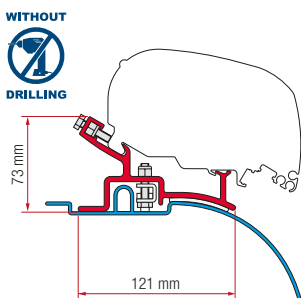

KIT FIAT DUCATO H2 CITROËN JUMPER H2 PEUGEOT BOXER H2

Desde 1994 hasta 2006

2 soportes de 20 cm
98655-373